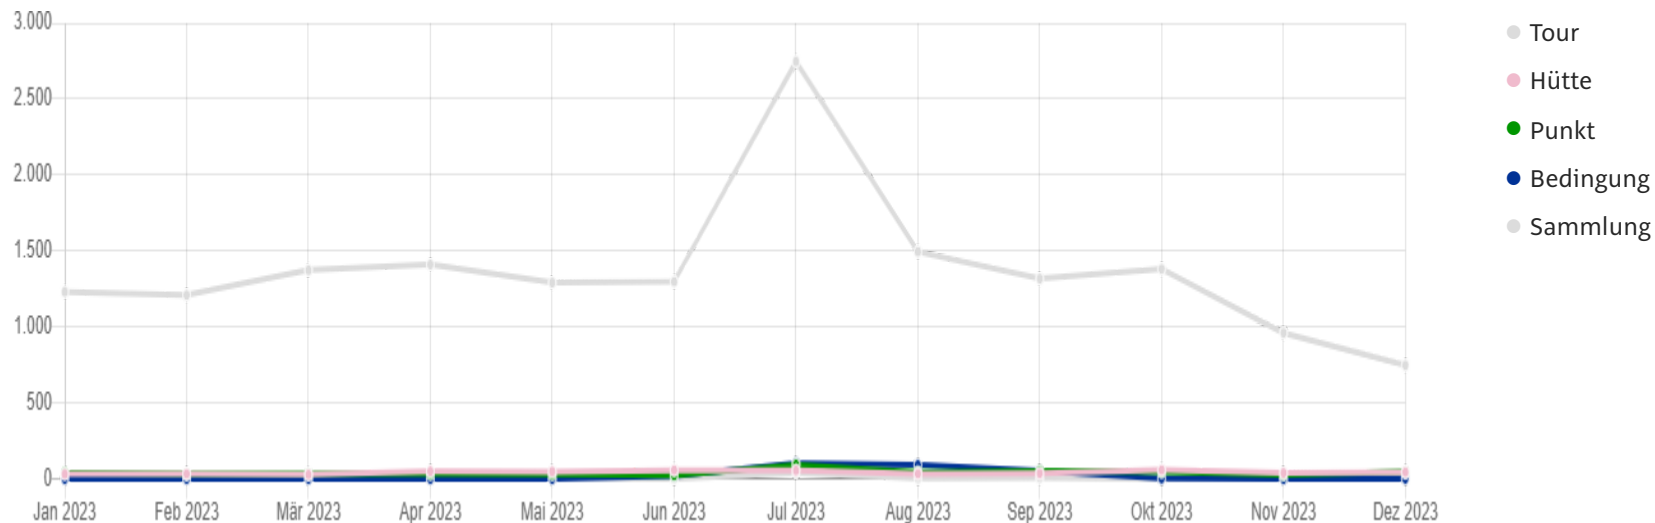

Jahr...

2023

Filter anwenden

Seitenaufrufe

Web-App	Einblendungen SUMME	Seitenaufrufe SUMME	Aktionen SUMME	Downloads SUMME
Summe	522.497	17.931	6.166	966
Tour	482.877 92,42%	16.470 91,85%	5.926 96,11%	938 97,10%
Hütte	16.575 3,17%	529 2,95%	85 1,38%	25 2,59%
Punkt	10.347 1,98%	511 2,85%	117 1,90%	3 0,31%
Bedingung	11.467 2,19%	278 1,55%	34 0,55%	0
Sammlung	1.231 0,24%	143 0,80%	4 0,06%	0